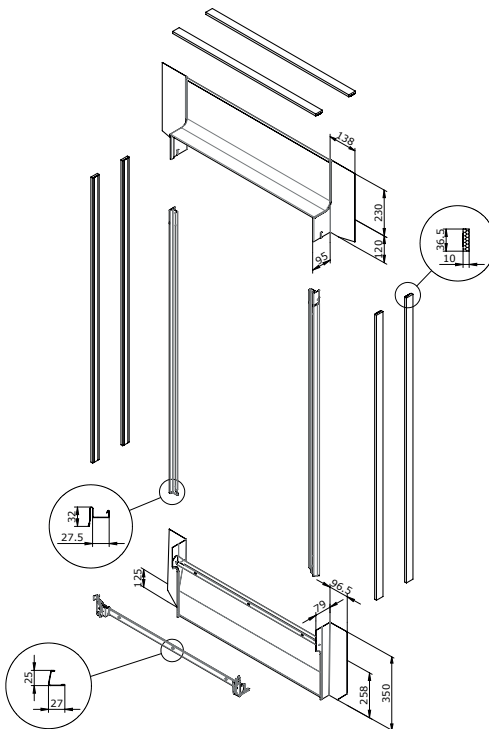

Charakteristiky lemování EDQ 2000

Materiál
lemování:
hliník, tmavě
šedá barva

Materiál
manžety: hliník,
tmavě šedá
barva

Sklon střechy:
15° až 90°

Výška drážky:
25–40 mm

Boční profil

Včetně
zateplovací sady
BDX

Standardní
montáž:
úroveň červené
rysky

Schématický fotonávod postupu montáže

Lemování pro samostatné osazení

Profil střešní krytiny: 25–40 mm

1  EDQ

Technický výkres

Technické údaje

Materiál:	Slitina hliníku
Tloušťka hliníku:	0,47 až 0,70 mm
Tloušťka potahu:	Min. 24 µm, podle normy EN 13523-1
Lesk 60°:	30E, podle normy EN 13523-2
Standardní barva:	Šedá NCS S 7500-N, podle normy EN 13523-3, nebo jako RAL 7043
Pěnové těsnění:	Výška profilu 75 mm, polyuretan s jemnou pórovitostí